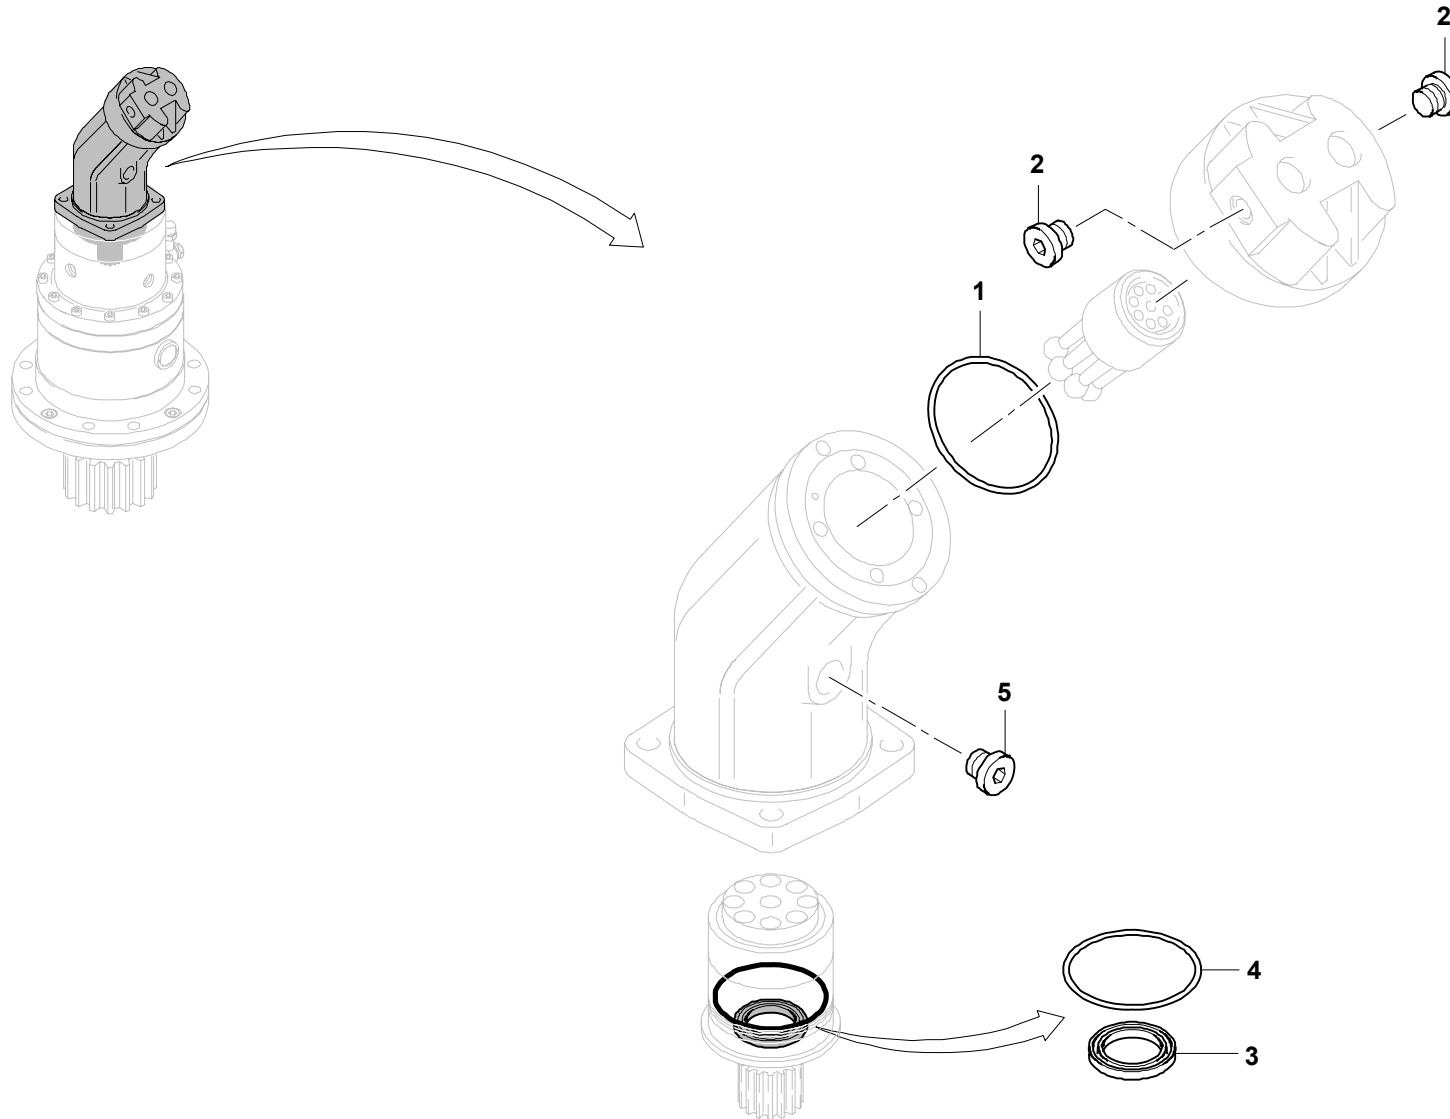

**GROVE**AXIALKOLBENMOTOR  
AXIAL PISTON MOTORBILDTADEL  
PICTORIAL DISPLAY**GMK 6400**  
**BE 751**  
**G 000**

05.12

**3320277-ETL A**

1/1

3320277-A-BL01-1208-0000